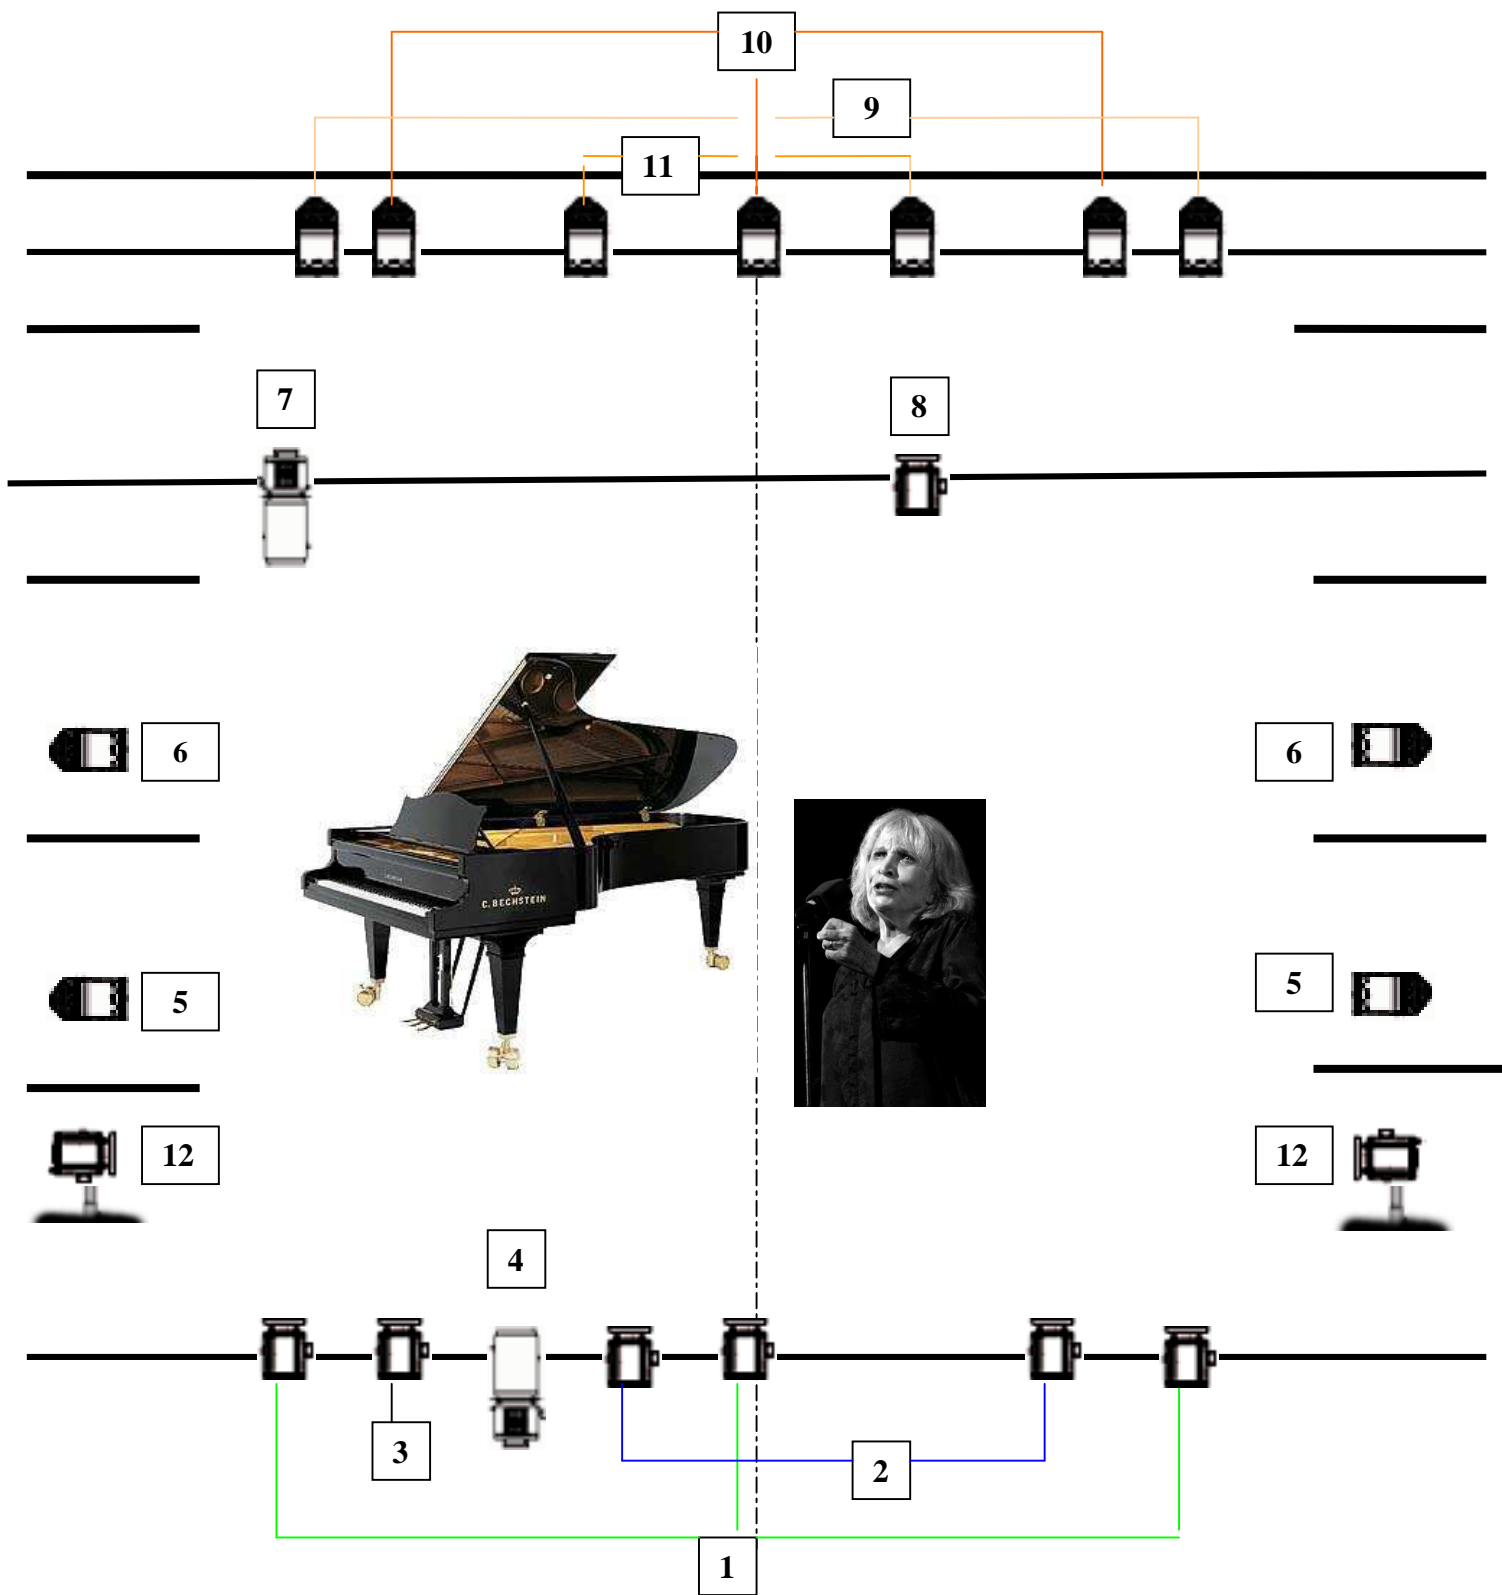

Spectacle Francesca SOLLEVILLE et Nathalie FORTIN

Contacts techniques : Dominique LAPERCHÉ 06 87 52 80 08 dominique.lanerche@sfr.fr
Contact scène : Michelle MANAC'H 07 89 69 27 72 contact@merlinprod.fr

Spectacle Francesca SOLLEVILLE et Nathalie FORTIN

IMPLANTATIONS LUMIERES

N°	Nb	TYPE	AFFECTATION	FILTRE
1	3	PC 1000	PLATEAU FACE	202
2	2	PC 1000	FRANCESCA FACE POINT CHANT	153
3	1	PC 1000	NATHALIE FACE PIANO	
4	1	DECOUPE 1000	PIANO ¼ QUEUE « LARGE »	
5	2	PAR 64 Cp 61	FRANCESCA LATERAL PT CHANT	161
6	2	PAR 64 Cp 61	PIANO LATERAL	161
7	1	DECOUPE 1000	PIANO DOUCHE (SUR CLAVIER)	
8	1	PC 1000	Douche FRANCESCA	
9	2	PAR 64 Cp 62	CONTRES PLATEAU	165
10	3	PAR 64 Cp 62	CONTRES PLATEAU	109
11	2	PAR 64 Cp 61	FRANCESCA CONTRES	161
12	2	PC 1000	RASANTs SUR PLATINE	164
TOTAL 22 : 9 PC 1000 ; 2 DECOUPES ; 11 PARS 64 (6 Cp 61 et 5 Cp 62)				

IMPORTANT : *Il n'y a pas d'éclairagiste accompagnant le spectacle, la conduite lumières sera assurée par le régisseur de salle (éclairagiste). Cette implantation tient compte de tous les points ponctuels, des climats froids ou chauds, des ambiances intimes à un plateau plus ouvert... Elle peut-être simplifiée (en conservant les ponctuels) si les « accroches » ne sont pas possibles (salles polyvalentes) ou au contraire complétée si l'équipement le permet. Elle devra être effectuée avant notre arrivée. Un filage avec mise en mémoires des effets se fera après la balance son, en milieu ou début d'après-midi suivant notre heure et jour d'arrivée. N'hésitez pas à me contacter si besoin est au 06 87 52 80 08. **Bien à vous,** Dominique.*

Contacts techniques : Dominique LAPERCHÉ 06 87 52 80 08 dominique.lanerche@sfr.fr
Contact scène : Michelle MANAC'H 07 89 69 27 72 contact@merlinprod.fr